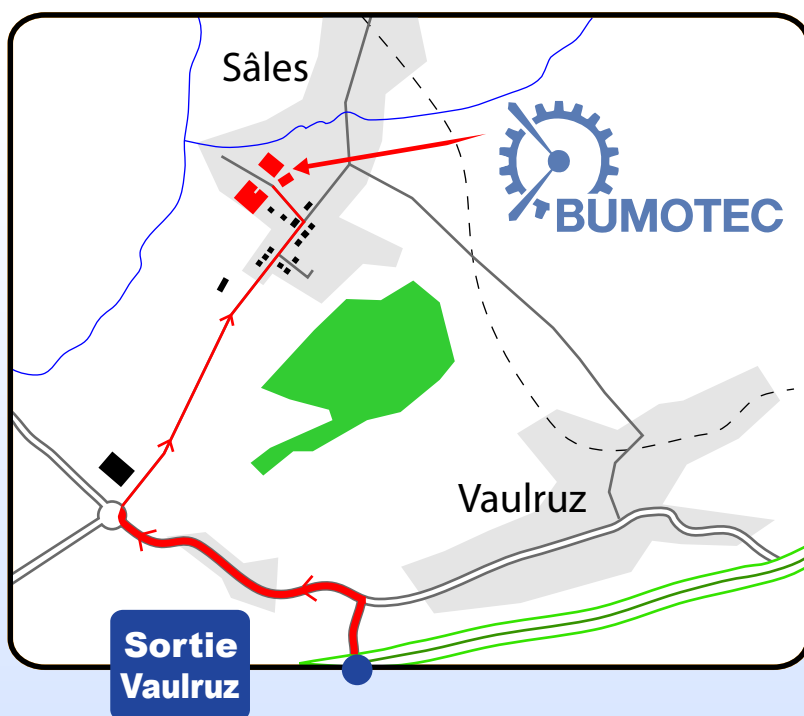

# Plan d'accès Bumotec SA

**BUMOTEC SA**  
CH - 1625 SALES (FR)  
SWITZERLAND

TEL +41 (0) 26 917 84 01  
FAX +41 (0) 26 917 81 18

admin@bumotec.ch  
www.bumotec.ch