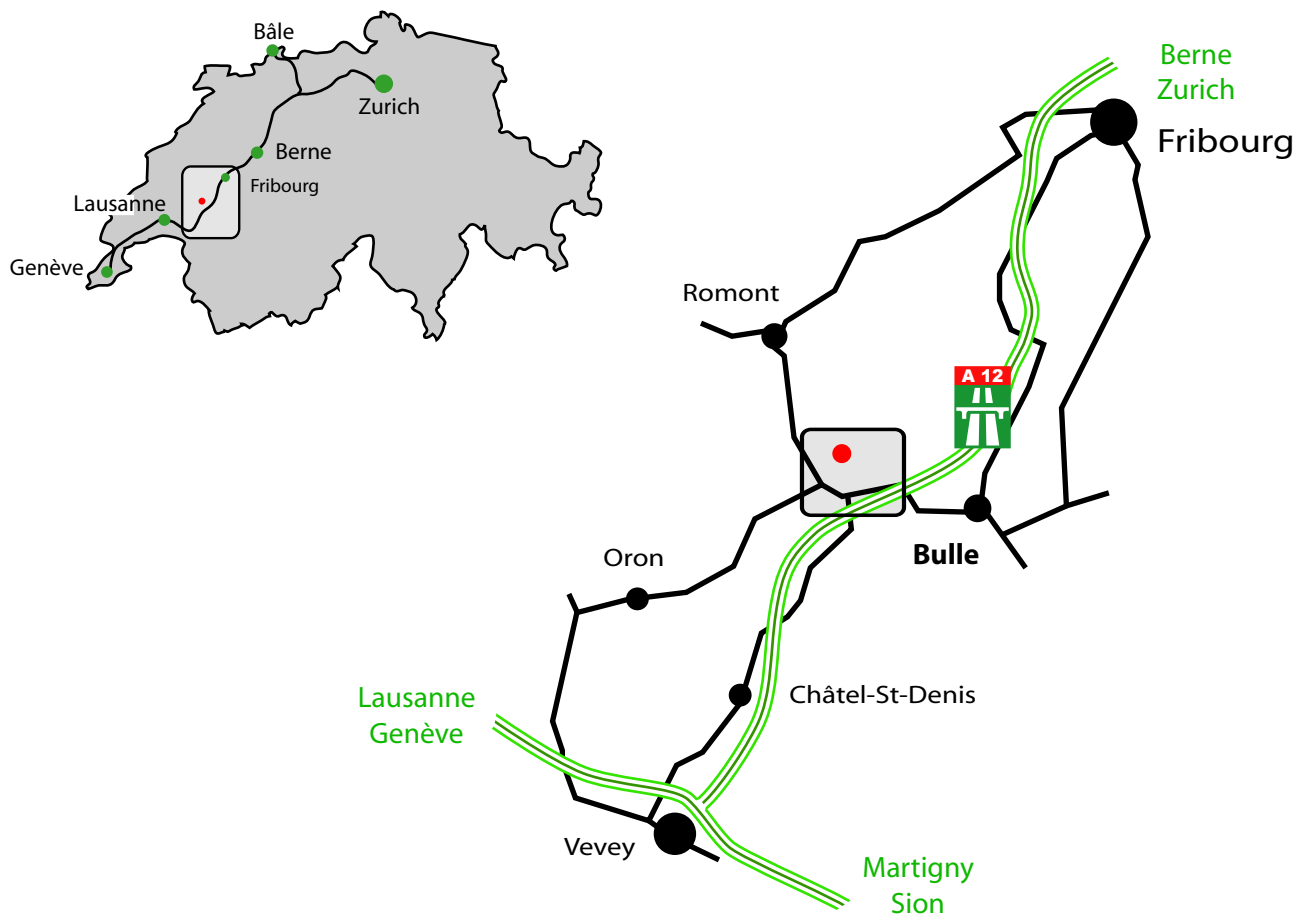

# Plan d'accès Bumotec SA

**BUMOTEC SA**  
CH - 1625 SALES (FR)  
SWITZERLAND

TEL +41 (0) 26 917 84 01  
FAX +41 (0) 26 917 81 18

admin@bumotec.ch  
www.bumotec.ch