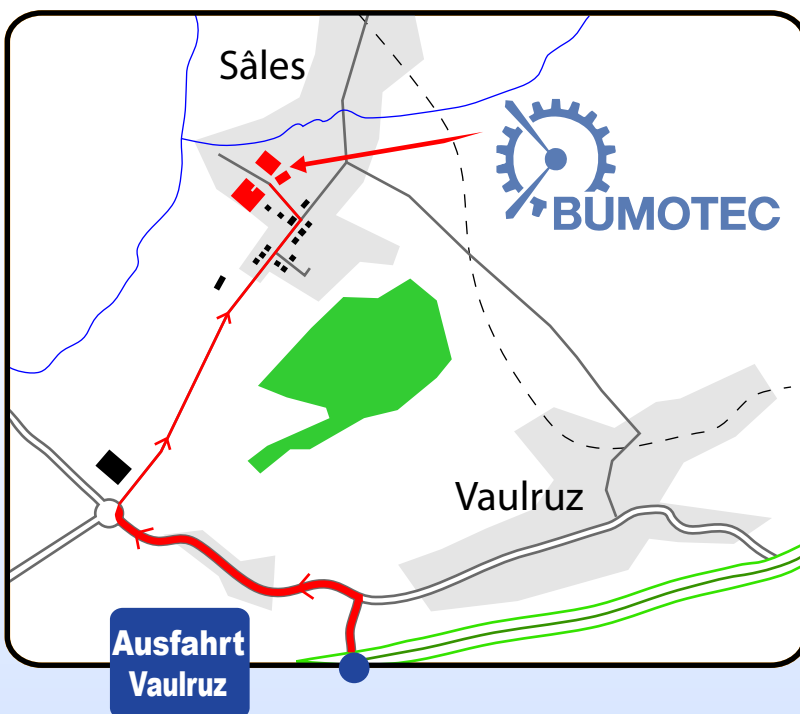

Zufahrtsplan

BUMOTEC SA
CH - 1625 SALES (FR)
SWITZERLAND

TEL +41 (0) 26 917 84 01
FAX +41 (0) 26 917 81 18

admin@bumotec.ch
www.bumotec.ch