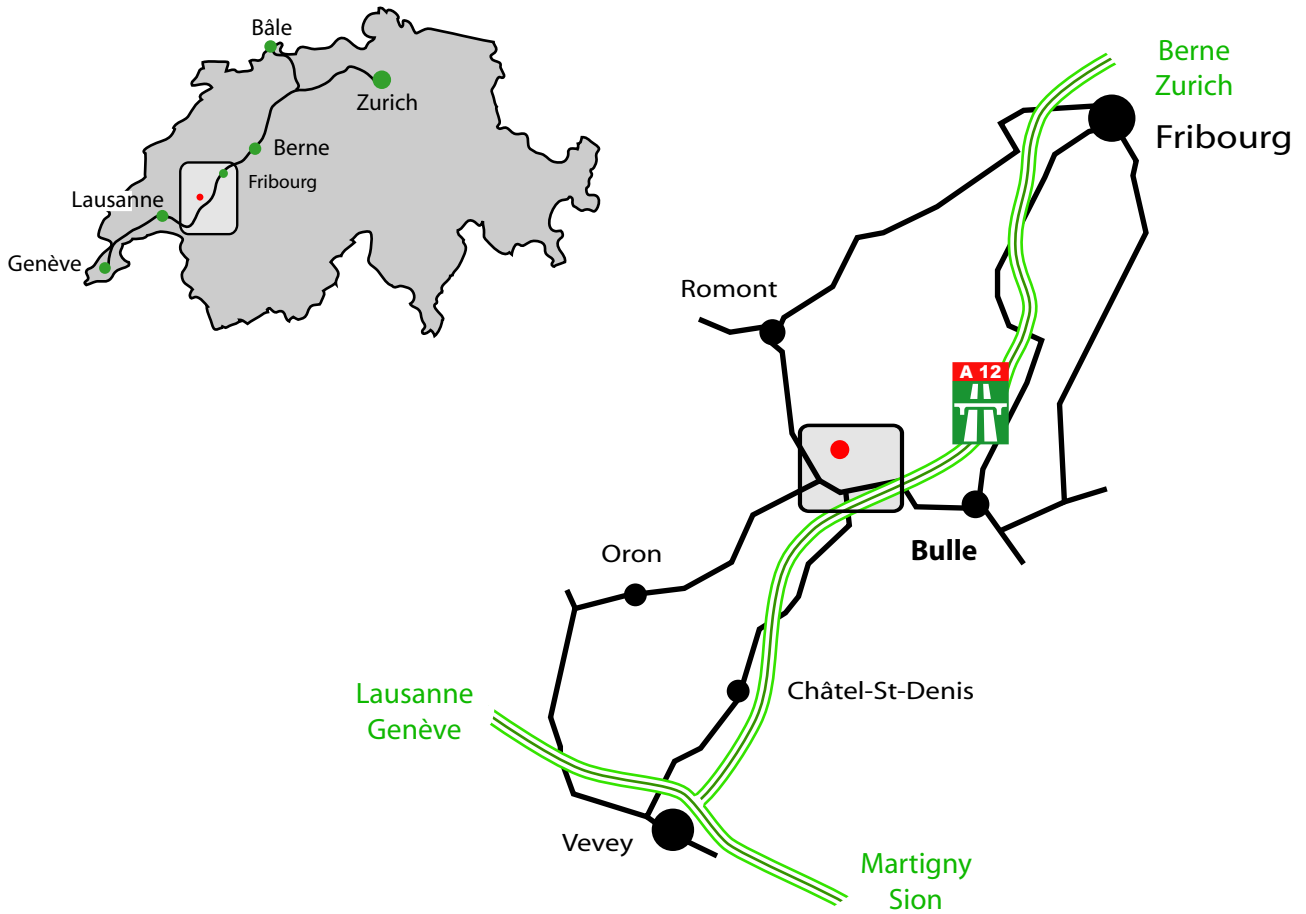

Zufahrtsplan

BUMOTEC SA
CH - 1625 SALES (FR)
SWITZERLAND

TEL +41 (0) 26 917 84 01
FAX +41 (0) 26 917 81 18

admin@bumotec.ch
www.bumotec.ch